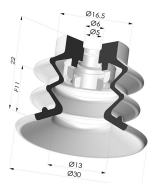

INFORMAÇÕES TÉCNICAS

Altura (em mm) :	28
Categoria :	Com fole
diâmetro do cano interno :	M5
diâmetro do lábio de contato :	30 mm
Faixa :	ventosa
Força horizontal :	27,5 N
Força vertical :	14 N
Forma :	2.5 Foles
Número de foles :	2.5 Foles
Série :	96C
Seta :	11 mm

Opções:

Referência da variação:

96C 30PU FM5F

- Cor: Verde/Amarelo
- Dureza da costa: SH60 / SH30
- Matéria: Poliuretano

Produtos relacionados:

Conector fêmea M5 removível - com filtro

Referência do produto: 9PM5-2-F

Ventosa 2.5 Fole Série 96C Ø 30MM

Referência do produto: 96C 30-- A

Filtro flexível branco da série FIBS, Ø 22 mm

Referência do produto: FIBS 96 30