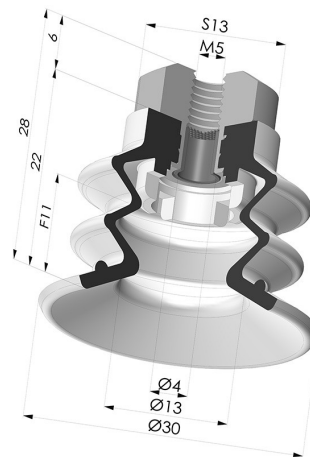

INFORMAÇÕES TÉCNICAS

Altura (em mm) :	28
Categoria :	Com fole
diâmetro do cano interno :	M5
diâmetro do lábio de contato :	30 mm
Faixa :	ventosa
Força horizontal :	27,5 N
Força vertical :	14 N
Forma :	2.5 Foles
Número de foles :	2.5 Foles
Série :	96C
Seta :	11 mm

Opções:

Referência da variação:

96C 30PU FM5F

- Cor: Verde/Amarelo
- Dureza da costa: SH60 / SH30
- Matéria: Poliuretano

Produtos relacionados:

Conector fêmea M5 removível - com filtro

Referência do produto: 9PM5-2-F

Ventosa 2.5 Fole Série 96C Ø 30MM

Referência do produto: 96C 30-- A

Filtro flexível branco da série FIBS, Ø 22 mm

Referência do produto: FIBS 96 30