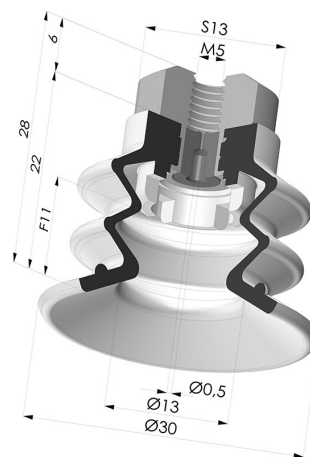

**INFORMAÇÕES TÉCNICAS**

<b>Altura (em mm) :</b>	28
<b>Categoria :</b>	Com fole
<b>diâmetro do cano interno :</b>	M5
<b>diâmetro do lábio de contato :</b>	30 mm
<b>Faixa :</b>	ventosa
<b>Força horizontal :</b>	27,5 N
<b>Força vertical :</b>	14 N
<b>Forma :</b>	2.5 Foles
<b>Número de foles :</b>	2.5 Foles
<b>Série :</b>	96C
<b>Seta :</b>	11 mm

**Opções:**

Referência da variação:

**96C 30PU FM5GIC**

- Cor: Verde/Amarelo
- Dureza da costa: SH60 / SH30
- Matéria: Poliuretano

**Produtos relacionados:**

**Inserto fêmea removível M5 - com bico**

Referência do produto: 9PM5-2-GIC

**Ventosa 2.5 Fole Série 96C Ø 30MM**

Referência do produto: 96C 30-- A

**Filtro flexível branco da série FIBS, Ø 22 mm**

Referência do produto: FIBS 96 30