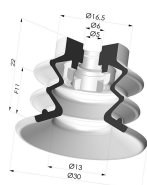

**INFORMAÇÕES TÉCNICAS**

<b>Altura (em mm) :</b>	28
<b>Categoria :</b>	Com fole
<b>diâmetro do cano interno :</b>	M5
<b>diâmetro do lábio de contato :</b>	30 mm
<b>Faixa :</b>	ventosa
<b>Força horizontal :</b>	27,5 N
<b>Força vertical :</b>	14 N
<b>Forma :</b>	2.5 Foles
<b>Número de foles :</b>	2.5 Foles
<b>Série :</b>	96C
<b>Seta :</b>	11 mm

**Opções:**

Referência da variação:

**96C 30PU FM5GIC**

- Cor: Verde/Amarelo
- Dureza da costa: SH60 / SH30
- Matéria: Poliuretano

**Produtos relacionados:**

**Inserto fêmea removível M5 - com bico**

Referência do produto: 9PM5-2-GIC

**Ventosa 2.5 Fole Série 96C Ø 30MM**

Referência do produto: 96C 30-- A

**Filtro flexível branco da série FIBS, Ø 22 mm**

Referência do produto: FIBS 96 30