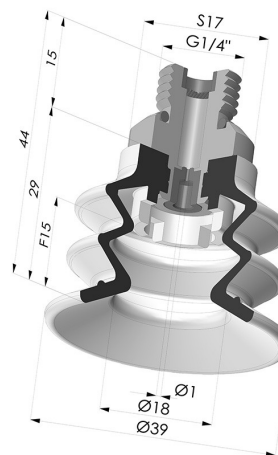

INFORMAÇÕES TÉCNICAS

Altura (em mm) :	44
Categoria :	Com fole
diâmetro do cano interno :	Macho G1/4"
diâmetro do lábio de contato :	40 mm
Faixa :	ventosa
Força horizontal :	49 N
Força vertical :	24,5 N
Forma :	2.5 Foles
Número de foles :	2.5 Foles
Série :	96C
Seta :	15 mm

Opções:

Referência da variação:

96C 40PU 14D-2-GIC

- Cor: Verde/Amarelo
- Dureza da costa: SH60 / SH30
- Matéria: Poliuretano

Produtos relacionados:

Inserto macho removível 1/4G - com jato

Referência do produto: 9M14-2-GIC

Ventosa 2.5 Fole Série 96C Ø 40MM

Referência do produto: 96C 40-- A

Filtro flexível branco da série FIBS, Ø 29 mm

Referência do produto: FIBS 96 40