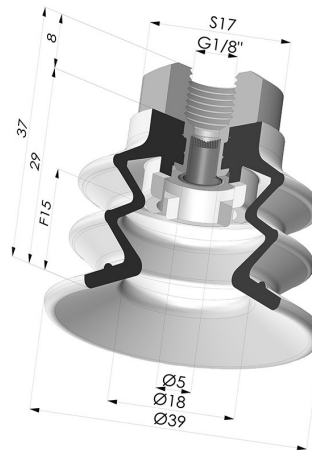

### INFORMAÇÕES TÉCNICAS

<b>Altura (em mm) :</b>	37
<b>Categoria :</b>	Com fole
<b>diâmetro do cano interno :</b>	Fêmea G1/8"
<b>diâmetro do lábio de contato :</b>	40 mm
<b>Faixa :</b>	ventosa
<b>Força horizontal :</b>	49 N
<b>Força vertical :</b>	24,5 N
<b>Forma :</b>	2.5 Foles
<b>Número de foles :</b>	2.5 Foles
<b>Série :</b>	96C
<b>Seta :</b>	15 mm

### Opções:

Referência da variação:

**96C 40PU 18D-2-F**

- Cor: Verde/Amarelo
- Dureza da costa: SH60 / SH30
- Matéria: Poliuretano

### Produtos relacionados:

**Conector fêmea removível de 1/8G - com filtro**

Referência do produto: 9M18-2-F

**Ventosa 2.5 Fole Série 96C Ø 40MM**

Referência do produto: 96C 40-- A

**Filtro flexível branco da série FIBS, Ø 29 mm**