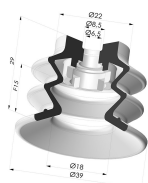

### INFORMAÇÕES TÉCNICAS

<b>Altura (em mm) :</b>	37
<b>Categoria :</b>	Com fole
<b>diâmetro do cano interno :</b>	Fêmea G1/8"
<b>diâmetro do lábio de contato :</b>	40 mm
<b>Faixa :</b>	ventosa
<b>Força horizontal :</b>	49 N
<b>Força vertical :</b>	24,5 N
<b>Forma :</b>	2.5 Foles
<b>Número de foles :</b>	2.5 Foles
<b>Série :</b>	96C
<b>Seta :</b>	15 mm

### Opções:

Referência da variação:

**96C 40PU 18D-2-F**

- Cor: Verde/Amarelo
- Dureza da costa: SH60 / SH30
- Matéria: Poliuretano

### Produtos relacionados:

**Conector fêmea removível de 1/8G - com filtro**

Referência do produto: 9M18-2-F

**Ventosa 2.5 Fole Série 96C Ø 40MM**

Referência do produto: 96C 40-- A

**Filtro flexível branco da série FIBS, Ø 29 mm**