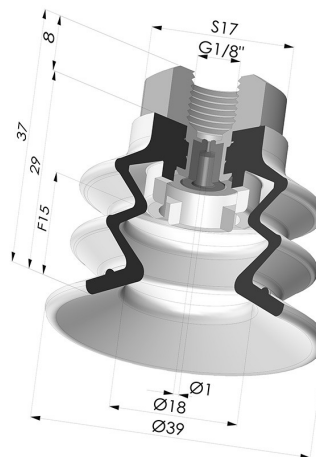

INFORMAÇÕES TÉCNICAS

Altura (em mm) :	37
Categoria :	Com fole
diâmetro do cano interno :	Fêmea G1/8"
diâmetro do lábio de contato :	40 mm
Faixa :	ventosa
Força horizontal :	49 N
Força vertical :	24,5 N
Forma :	2.5 Foles
Número de foles :	2.5 Foles
Série :	96C
Seta :	15 mm

Opções:

Referência da variação:

96C 40PU 18D-2-GIC

- Cor: Verde/Amarelo
- Dureza da costa: SH60 / SH30
- Matéria: Poliuretano

Produtos relacionados:

Inserto fêmea removível 1/8G - com jato

Referência do produto: 9M18-2-GIC

Ventosa 2.5 Fole Série 96C Ø 40MM

Referência do produto: 96C 40-- A

Filtro flexível branco da série FIBS, Ø 29 mm

Referência do produto: FIBS 96 40