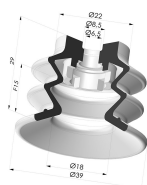

INFORMAÇÕES TÉCNICAS

Altura (em mm) :	37
Categoria :	Com fole
diâmetro do cano interno :	Fêmea G1/8"
diâmetro do lábio de contato :	40 mm
Faixa :	ventosa
Força horizontal :	49 N
Força vertical :	24,5 N
Forma :	2.5 Foles
Número de foles :	2.5 Foles
Série :	96C
Seta :	15 mm

Opções:

Referência da variação:

96C 40PU 18D-2-GIC

- Cor: Verde/Amarelo
- Dureza da costa: SH60 / SH30
- Matéria: Poliuretano

Produtos relacionados:

Inserto fêmea removível 1/8G - com jato

Referência do produto: 9M18-2-GIC

Ventosa 2.5 Fole Série 96C Ø 40MM

Referência do produto: 96C 40-- A

Filtro flexível branco da série FIBS, Ø 29 mm

Referência do produto: FIBS 96 40