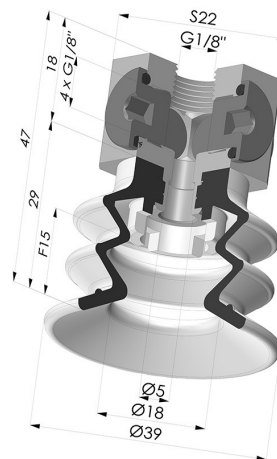

INFORMAÇÕES TÉCNICAS

Altura (em mm) :	47
Categoria :	Com fole
diâmetro do cano interno :	Fêmea G1/8"
diâmetro do lábio de contato :	40 mm
Faixa :	ventosa
Força horizontal :	49 N
Força vertical :	24,5 N
Forma :	2.5 Foles
Número de foles :	2.5 Foles
Série :	96C
Seta :	15 mm

Opções:

Referência da variação:

96C 40PU 18D-3-BD

- Cor: Verde/Amarelo
- Dureza da costa: SH60 / SH30
- Matéria: Poliuretano

Produtos relacionados:

Conector fêmea removível de 1/8G - com 5 saídas

Referência do produto: 9M18-3

Ventosa 2.5 Fole Série 96C Ø 40MM

Referência do produto: 96C 40-- A

Filtro flexível branco da série FIBS, Ø 29 mm

Referência do produto: FIBS 96 40