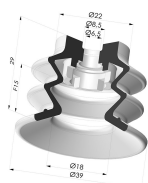

INFORMAÇÕES TÉCNICAS

Altura (em mm) :	47
Categoria :	Com fole
diâmetro do cano interno :	Fêmea G1/8"
diâmetro do lábio de contato :	40 mm
Faixa :	ventosa
Força horizontal :	49 N
Força vertical :	24,5 N
Forma :	2.5 Foles
Número de foles :	2.5 Foles
Série :	96C
Seta :	15 mm

Opções:

Referência da variação:

96C 40PU 18D-3-BD

- Cor: Verde/Amarelo
- Dureza da costa: SH60 / SH30
- Matéria: Poliuretano

Produtos relacionados:

Conector fêmea removível de 1/8G - com 5 saídas

Referência do produto: 9M18-3

Ventosa 2.5 Fole Série 96C Ø 40MM

Referência do produto: 96C 40-- A

Filtro flexível branco da série FIBS, Ø 29 mm

Referência do produto: FIBS 96 40