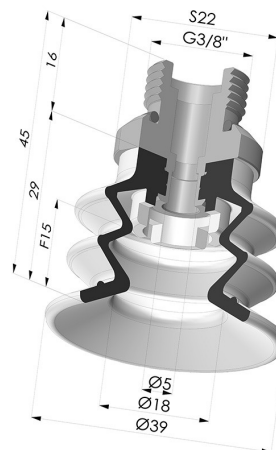

INFORMAÇÕES TÉCNICAS

Altura (em mm) :	45
Categoria :	Com fole
diâmetro do cano interno :	Macho G3/8"
diâmetro do lábio de contato :	40 mm
Faixa :	ventosa
Força horizontal :	49 N
Força vertical :	24,5 N
Forma :	2.5 Foles
Número de foles :	2.5 Foles
Série :	96C
Seta :	15 mm

Opções:

Referência da variação:

96C 40PU 38D-2

- Cor: Verde/Amarelo
- Dureza da costa: SH60 / SH30
- Matéria: Poliuretano

Produtos relacionados:

Inserto macho removível de 3/8G

Referência do produto: 9M38-2

Ventosa 2.5 Fole Série 96C Ø 40MM

Referência do produto: 96C 40-- A

Filtro flexível branco da série FIBS, Ø 29 mm

Referência do produto: FIBS 96 40