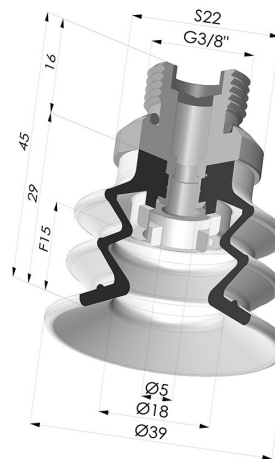

INFORMAÇÕES TÉCNICAS

Altura (em mm) :	45
Categoria :	Com fole
diâmetro do cano interno :	Macho G3/8"
diâmetro do lábio de contato :	40 mm
Faixa :	ventosa
Força horizontal :	49 N
Força vertical :	24,5 N
Forma :	2.5 Foles
Número de foles :	2.5 Foles
Série :	96C
Seta :	15 mm

Opções:

Referência da variação:

96C 40PU 38D-2-F

- Cor: Verde/Amarelo
- Dureza da costa: SH60 / SH30
- Matéria: Poliuretano

Produtos relacionados:

Inserto macho removível de 3/8G - com filtro

Referência do produto: 9M38-2-F

Ventosa 2.5 Fole Série 96C Ø 40MM

Referência do produto: 96C 40-- A

Filtro flexível branco da série FIBS, Ø 29 mm

Referência do produto: FIBS 96 40