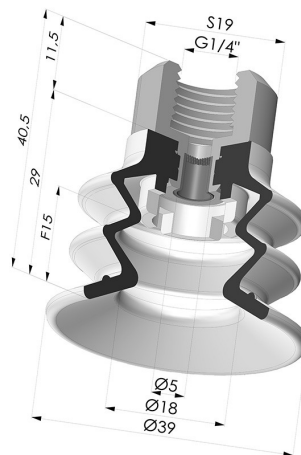

INFORMAÇÕES TÉCNICAS

Altura (em mm) :	40,5
Categoria :	Com fole
diâmetro do cano interno :	Fêmea G1/4"
diâmetro do lábio de contato :	40 mm
Faixa :	ventosa
Força horizontal :	49 N
Força vertical :	24,5 N
Forma :	2.5 Foles
Número de foles :	2.5 Foles
Série :	96C
Seta :	15 mm

Opções:

Referência da variação:

96C 40PU F14D-4-F

- Cor: Verde/Amarelo
- Dureza da costa: SH60 / SH30
- Matéria: Poliuretano

Produtos relacionados:

Ventosa 2.5 Fole Série 96C Ø 40MM
Referência do produto: 96C 40-- A

Filtro flexível branco da série FIBS, Ø 29 mm
Referência do produto: FIBS 96 40

Conector fêmea removível de 1/4G - com filtro
Referência do produto: 9MF14-4-F