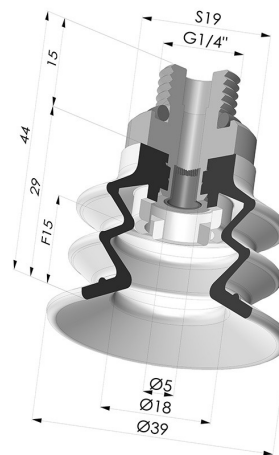

INFORMAÇÕES TÉCNICAS

Altura (em mm) :	44
Categoria :	Com fole
diâmetro do cano interno :	Macho G1/4"
diâmetro do lábio de contato :	40 mm
Faixa :	ventosa
Força horizontal :	49 N
Força vertical :	24,5 N
Forma :	2.5 Foles
Número de foles :	2.5 Foles
Série :	96C
Seta :	15 mm

Opções:

Referência da variação:

96C 40PU M14D-4-F

- Cor: Verde/Amarelo
- Dureza da costa: SH60 / SH30
- Matéria: Poliuretano

Produtos relacionados:

Ventosa 2.5 Fole Série 96C Ø 40MM
Referência do produto: 96C 40-- A

Filtro flexível branco da série FIBS, Ø 29 mm
Referência do produto: FIBS 96 40

Inserto macho removível de 1/4G - com filtro
Referência do produto: 9MM14-4-F