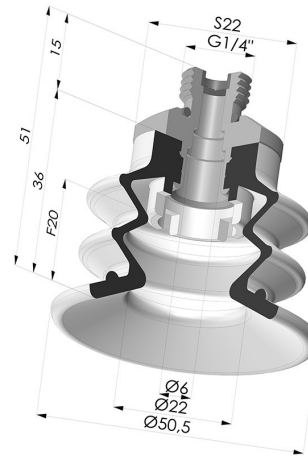

INFORMAÇÕES TÉCNICAS

Altura (em mm) :	51
Categoria :	Com fole
diâmetro do cano interno :	Macho G1/4"
diâmetro do lábio de contato :	50 mm
Faixa :	ventosa
Força horizontal :	78,5 N
Força vertical :	39,5 N
Forma :	2.5 Foles
Número de foles :	2.5 Foles
Série :	96C
Seta :	20 mm

Opções:

Referência da variação:

96C 50PU 14D-2-F

- Cor: Verde/Amarelo
- Dureza da costa: SH60 / SH30
- Matéria: Poliuretano

Produtos relacionados:

Inserto macho removível de 1/4G - com filtro

Referência do produto: 9G14-2-F

Ventosa 2.5 Fole Série 96C Ø 50MM

Referência do produto: 96C 50-- A