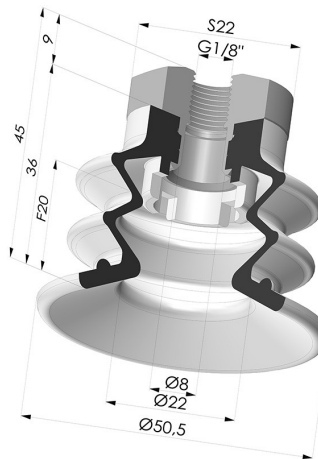

INFORMAÇÕES TÉCNICAS

Altura (em mm) :	45
Categoria :	Com fole
diâmetro do cano interno :	Fêmea G1/8"
diâmetro do lábio de contato :	50 mm
Faixa :	ventosa
Força horizontal :	78,5 N
Força vertical :	39,5 N
Forma :	2.5 Foles
Número de foles :	2.5 Foles
Série :	96C
Seta :	20 mm

Opções:

Referência da variação:

96C 50PU 18D-2

- Cor: Verde/Amarelo
- Dureza da costa: SH60 / SH30
- Matéria: Poliuretano

Produtos relacionados:

Ventosa 2.5 Fole Série 96C Ø 50MM
 Referência do produto: 96C 50-- A

Filtro flexível branco da série FIBS, Ø 36 mm
 Referência do produto: FIBS 96 50

Ventosa 2.5 Fole Série 96C Ø 50MM
 Referência do produto: 96C 50-- 18D-2