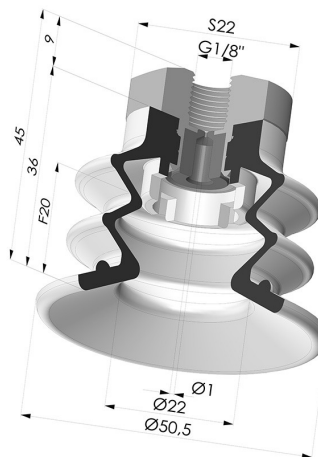

INFORMAÇÕES TÉCNICAS

Altura (em mm) :	45
Categoria :	Com fole
diâmetro do cano interno :	Fêmea G1/8"
diâmetro do lábio de contato :	50 mm
Faixa :	ventosa
Força horizontal :	78,5 N
Força vertical :	39,5 N
Forma :	2.5 Foles
Número de foles :	2.5 Foles
Série :	96C
Seta :	20 mm

Opções:

Referência da variação:

96C 50PU 18D-2-GIC

- Cor: Verde/Amarelo
- Dureza da costa: SH60 / SH30
- Matéria: Poliuretano

Produtos relacionados:

Inserto fêmea removível 1/8G - com jato

Referência do produto: 9G18-2-GIC

Ventosa 2.5 Fole Série 96C Ø 50MM

Referência do produto: 96C 50-- A

Filtro flexível branco da série FIBS, Ø 36 mm

Referência do produto: FIBS 96 50