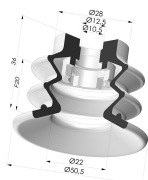

INFORMAÇÕES TÉCNICAS

Altura (em mm) :	54
Categoria :	Com fole
diâmetro do cano interno :	Fêmea G1/8"
diâmetro do lábio de contato :	50 mm
Faixa :	ventosa
Força horizontal :	78,5 N
Força vertical :	39,5 N
Forma :	2.5 Foles
Número de foles :	2.5 Foles
Série :	96C
Seta :	20 mm

Opções:

Referência da variação:

96C 50PU 18D-3-BD

- Cor: Verde/Amarelo
- Dureza da costa: SH60 / SH30
- Matéria: Poliuretano

Produtos relacionados:

Conector fêmea removível de 1/8G - com 5 saídas

Referência do produto: 9G18-3

Ventosa 2.5 Fole Série 96C Ø 50MM

Referência do produto: 96C 50-- A

Filtro flexível branco da série FIBS, Ø 36 mm

Referência do produto: FIBS 96 50