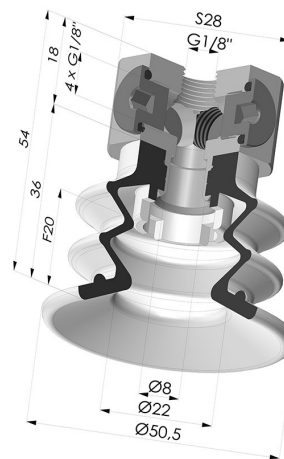

INFORMAÇÕES TÉCNICAS

Altura (em mm) :	54
Categoria :	Com fole
diâmetro do cano interno :	Fêmea G1/8"
diâmetro do lábio de contato :	50 mm
Faixa :	ventosa
Força horizontal :	78,5 N
Força vertical :	39,5 N
Forma :	2.5 Foles
Número de foles :	2.5 Foles
Série :	96C
Seta :	20 mm

Opções:

Referência da variação:

96C 50PU 18D-3-BD

- Cor: Verde/Amarelo
- Dureza da costa: SH60 / SH30
- Matéria: Poliuretano

Produtos relacionados:

Conector fêmea removível de 1/8G - com 5 saídas

Referência do produto: 9G18-3

Ventosa 2.5 Fole Série 96C Ø 50MM

Referência do produto: 96C 50-- A

Filtro flexível branco da série FIBS, Ø 36 mm

Referência do produto: FIBS 96 50