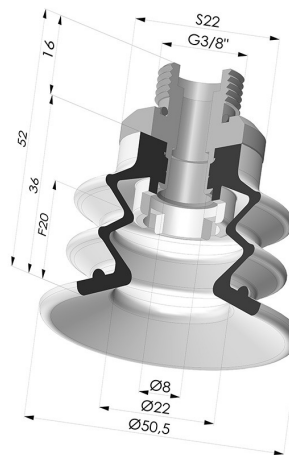

INFORMAÇÕES TÉCNICAS

Altura (em mm) :	52
Categoria :	Com fole
diâmetro do cano interno :	Macho G3/8"
diâmetro do lábio de contato :	50 mm
Faixa :	ventosa
Força horizontal :	78,5 N
Força vertical :	39,5 N
Forma :	2.5 Foles
Número de foles :	2.5 Foles
Série :	96C
Seta :	20 mm

Opções:

Referência da variação:

96C 50PU 38D-2

- Cor: Verde/Amarelo
- Dureza da costa: SH60 / SH30
- Matéria: Poliuretano

Produtos relacionados:

Inserto macho removível de 3/8G

Referência do produto: 9G38-2

Ventosa 2.5 Fole Série 96C Ø 50MM

Referência do produto: 96C 50-- A

Filtro flexível branco da série FIBS, Ø 36 mm

Referência do produto: FIBS 96 50