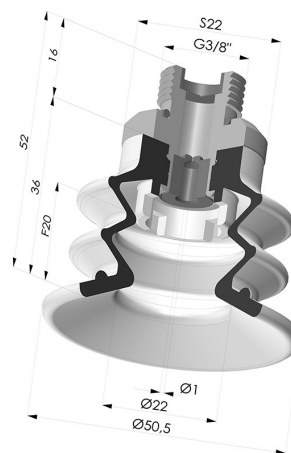

INFORMAÇÕES TÉCNICAS

Altura (em mm) :	52
Categoria :	Com fole
diâmetro do cano interno :	Macho G3/8"
diâmetro do lábio de contato :	50 mm
Faixa :	ventosa
Força horizontal :	78,5 N
Força vertical :	39,5 N
Forma :	2.5 Foles
Número de foles :	2.5 Foles
Série :	96C
Seta :	20 mm

Opções:

Referência da variação:

96C 50PU 38D-2-GIC

- Cor: Verde/Amarelo
- Dureza da costa: SH60 / SH30
- Matéria: Poliuretano

Produtos relacionados:

Inserto macho removível de 3/8G - com bico

Referência do produto: 9G38-2-GIC

Ventosa 2.5 Fole Série 96C Ø 50MM

Referência do produto: 96C 50-- A

Filtro flexível branco da série FIBS, Ø 36 mm

Referência do produto: FIBS 96 50