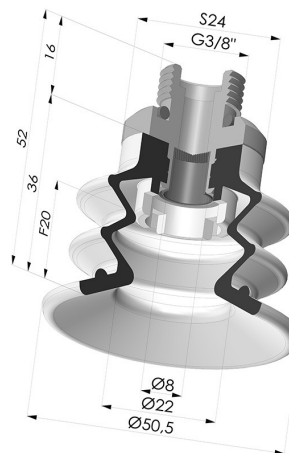

INFORMAÇÕES TÉCNICAS

Altura (em mm) :	52
Categoria :	Com fole
diâmetro do cano interno :	Macho G3/8"
diâmetro do lábio de contato :	50 mm
Faixa :	ventosa
Força horizontal :	78,5 N
Força vertical :	39,5 N
Forma :	2.5 Foles
Número de foles :	2.5 Foles
Série :	96C
Seta :	20 mm

Opções:

Referência da variação:

96C 50PU M38D-4-F

- Cor: Verde/Amarelo
- Dureza da costa: SH60 / SH30
- Matéria: Poliuretano

Produtos relacionados:

Ventosa 2.5 Fole Série 96C Ø 50MM
 Referência do produto: 96C 50-- A

Filtro flexível branco da série FIBS, Ø 36 mm
 Referência do produto: FIBS 96 50

Inserto macho removível de 3/8G - com filtro
 Referência do produto: 9GM38-4-F