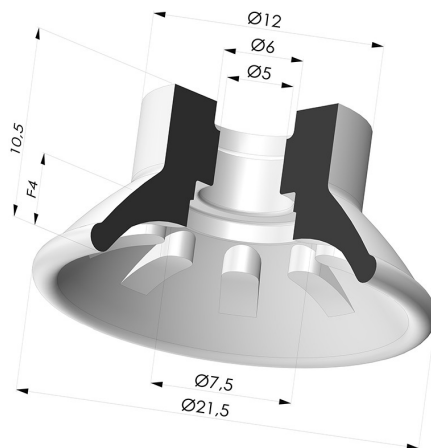

INFORMAÇÕES TÉCNICAS

Altura (em mm) :	10,5
Categoria :	Pratos
diâmetro do cano interno :	5
diâmetro do lábio de contato :	21,5
Faixa :	ventosa
Força horizontal :	14 N
Força vertical :	7 N
Forma :	Placa
Matéria :	Poliuretano
Número de foles :	0,5 foles
Série :	99
Seta :	4 mm

Opções:

Referência da variação:

99A 20PU A

- Cor: Vermelho
- Dureza da costa: SH40
- Matéria: Poliuretano

Referência da variação:

99B 20PU A

- Cor: Verde
- Dureza da costa: SH60
- Matéria: Poliuretano

Produtos relacionados:

Inserto fêmea removível M5

Referência do produto:
9PM5-2

Conector fêmea M5 removível - com filtro

Referência do produto:
9PM5-2-F

Inserto fêmea removível M5 - com bico

Referência do produto:
9PM5-2-GIC

Inserto macho removível de 1/8G - com filtro

Referência do produto:
9PM18-4-F

Conector fêmea removível de 1/8G - com filtro

Referência do produto:
9PF18-4-F