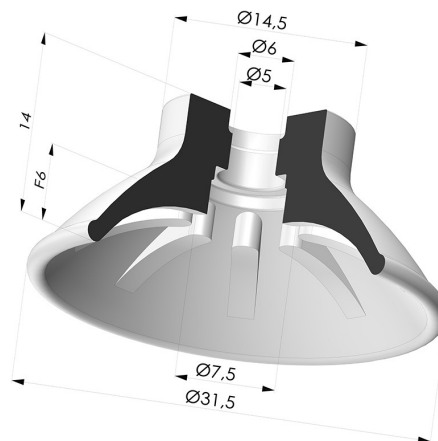

### INFORMAÇÕES TÉCNICAS

<b>Altura (em mm) :</b>	14
<b>Categoria :</b>	Pratos
<b>diâmetro do cano interno :</b>	5
<b>diâmetro do lábio de contato :</b>	31,5
<b>Faixa :</b>	ventosa
<b>Força horizontal :</b>	32 N
<b>Força vertical :</b>	16 N
<b>Forma :</b>	Placa
<b>Matéria :</b>	Poliuretano
<b>Número de foles :</b>	0,5 foles
<b>Série :</b>	99
<b>Seta :</b>	6 mm

### Opções:

Referência da variação:

**99A 30PU A**

- Cor: Vermelho
- Dureza da costa: SH40
- Matéria: Poliuretano

Referência da variação:

**99B 30PU A**

- Cor: Verde
- Dureza da costa: SH60
- Matéria: Poliuretano

#### Inserto fêmea removível M5

Referência do produto:  
9PM5-2

#### Inserto fêmea removível M5 - com bico

Referência do produto:  
9PM5-2-GIC