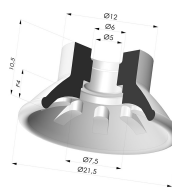

**INFORMAÇÕES TÉCNICAS**

<b>Altura (em mm) :</b>	16,5
<b>Categoria :</b>	Pratos
<b>diâmetro do cano interno :</b>	M5
<b>diâmetro do cano externo :</b>	M5
<b>diâmetro do lábio de contato :</b>	21,5
<b>diâmetro do lábio de contato :</b>	21,5
<b>Faixa :</b>	ventosa
<b>Força horizontal :</b>	14 N
<b>Força vertical :</b>	7 N
<b>Forma :</b>	Placa
<b>Matéria :</b>	Poliuretano
<b>Número de foles :</b>	0,5 foles
<b>Série :</b>	99
<b>Seta :</b>	4 mm

**Produtos relacionados:**

**Conector fêmea M5 removível - com filtro**

Referência do produto: 9PM5-2-F

**Ventosa plana, série 99, Ø 21,5 mm**

Referência do produto: 99- 20PU A