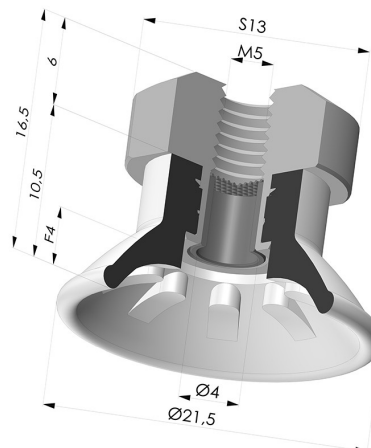

**INFORMAÇÕES TÉCNICAS**

<b>Altura (em mm) :</b>	16,5
<b>Categoria :</b>	Pratos
<b>diâmetro do cano interno :</b>	M5
<b>diâmetro do cano externo :</b>	M5
<b>diâmetro do lábio de contato :</b>	21,5
<b>diâmetro do lábio de contato :</b>	21,5
<b>Faixa :</b>	ventosa
<b>Força horizontal :</b>	14 N
<b>Força vertical :</b>	7 N
<b>Forma :</b>	Placa
<b>Matéria :</b>	Poliuretano
<b>Número de foles :</b>	0,5 foles
<b>Série :</b>	99
<b>Seta :</b>	4 mm

**Opções:**

Referência da variação:

**99B 20PU FM5F**

- Cor: Verde
- Dureza da costa: SH60
- Matéria: Poliuretano

Referência da variação:

**99A 20PU FM5F**

- Cor: Vermelho
- Dureza da costa: SH40
- Matéria: Poliuretano

**Produtos relacionados:**

**Conector fêmea M5 removível - com filtro**

Referência do produto: 9PM5-2-F

**Ventosa plana, série 99, Ø 21,5 mm**

Referência do produto: 99- 20PU A