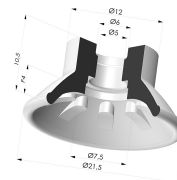

FM5GIC

Ventosa plana, série 99, Ø 21,5 mm, com encaixe fêmea M5, filtro e bico.

INFORMAÇÕES TÉCNICAS

Altura (em mm) :	16,5
Categoria :	Pratos
diâmetro do cano interno :	M5
diâmetro do lábio de contato :	21,5
Faixa :	ventosa
Força horizontal :	14 N
Força vertical :	7 N
Forma :	Placa
Matéria :	Poliuretano
Número de foles :	0,5 foles
Série :	99
Seta :	4 mm

Inserto fêmea removível M5 - com bico

Referência do produto: 9PM5-2-GIC

Ventosa plana, série 99, Ø 21,5 mm

Referência do produto: 99- 20PU A