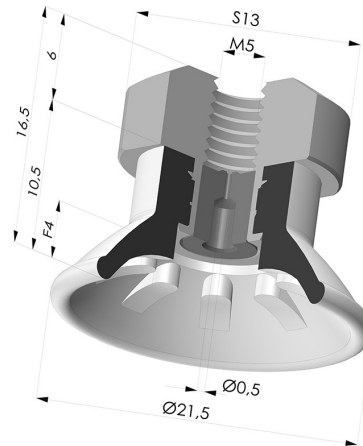

FM5GIC

Ventosa plana, série 99, Ø 21,5 mm, com encaixe fêmea M5, filtro e bico.

INFORMAÇÕES TÉCNICAS

Altura (em mm) :	16,5
Categoria :	Pratos
diâmetro do cano interno :	M5
diâmetro do lábio de contato :	21,5
Faixa :	ventosa
Força horizontal :	14 N
Força vertical :	7 N
Forma :	Placa
Matéria :	Poliuretano
Número de foles :	0,5 foles
Série :	99
Seta :	4 mm

Opções:

Referência da variação:

99A 20PU FM5GIC

- Cor: Vermelho
- Dureza da costa: SH40

Referência da variação:

99B 20PU FM5GIC

- Cor: Verde
- Dureza da costa: SH60

Produtos relacionados:

Inserto fêmea removível M5 - com bico

Referência do produto: 9PM5-2-GIC

Ventosa plana, série 99, Ø 21,5 mm

Referência do produto: 99- 20PU A