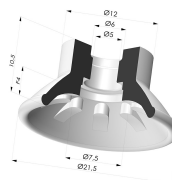

**INFORMAÇÕES TÉCNICAS**

<b>Altura (em mm) :</b>	20,5
<b>Categoria :</b>	Pratos
<b>diâmetro do cano interno :</b>	G1/8
<b>diâmetro do lábio de contato :</b>	21,5
<b>Faixa :</b>	ventosa
<b>Força horizontal :</b>	14 N
<b>Força vertical :</b>	7 N
<b>Forma :</b>	Placa
<b>Matéria :</b>	Poliuretano
<b>Número de foles :</b>	0,5 foles
<b>Série :</b>	99
<b>Seta :</b>	4 mm

**Produtos relacionados:**

**Conector fêmea removível de 1/8G - com filtro**

Referência do produto: 9PF18-4-F

**Ventosa plana, série 99, Ø 21,5 mm**

Referência do produto: 99- 20PU A