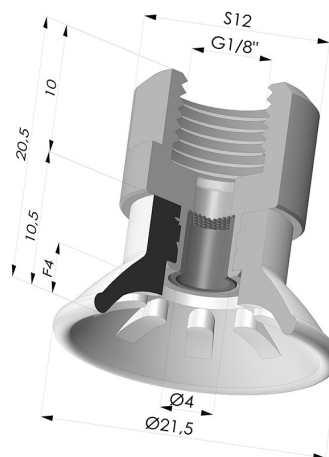

**INFORMAÇÕES TÉCNICAS**

<b>Altura (em mm) :</b>	20,5
<b>Categoria :</b>	Pratos
<b>diâmetro do cano interno :</b>	G1/8
<b>diâmetro do lábio de contato :</b>	21,5
<b>Faixa :</b>	ventosa
<b>Força horizontal :</b>	14 N
<b>Força vertical :</b>	7 N
<b>Forma :</b>	Placa
<b>Matéria :</b>	Poliuretano
<b>Número de foles :</b>	0,5 foles
<b>Série :</b>	99
<b>Seta :</b>	4 mm

**Opções:**

Referência da variação:

**99A 20PU F18D-4-F**

- Cor: Vermelho
- Dureza da costa: SH40
- Matéria: Poliuretano

Referência da variação:

**99B 20PU F18D-4-F**

- Cor: Verde
- Dureza da costa: SH60
- Matéria: Poliuretano

**Produtos relacionados:**

**Conector fêmea removível de 1/8G - com filtro**

Referência do produto: 9PF18-4-F

**Ventosa plana, série 99, Ø 21,5 mm**

Referência do produto: 99- 20PU A