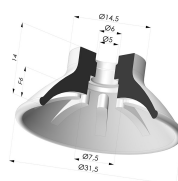

**INFORMAÇÕES TÉCNICAS**

<b>Altura (em mm) :</b>	20
<b>Categoria :</b>	Pratos
<b>diâmetro do cano interno :</b>	M5
<b>diâmetro do lábio de contato :</b>	31,5
<b>Faixa :</b>	ventosa
<b>Força horizontal :</b>	32 N
<b>Força vertical :</b>	16 N
<b>Forma :</b>	Placa
<b>Número de foles :</b>	0,5 foles
<b>Série :</b>	99
<b>Seta :</b>	6 mm

**Produtos relacionados:**

**Inserto fêmea removível M5 - com bico**

Referência do produto: 9PM5-2-GIC

**Ventosa plana, série 99, Ø 31,5 mm**

Referência do produto: 99- 30PU A