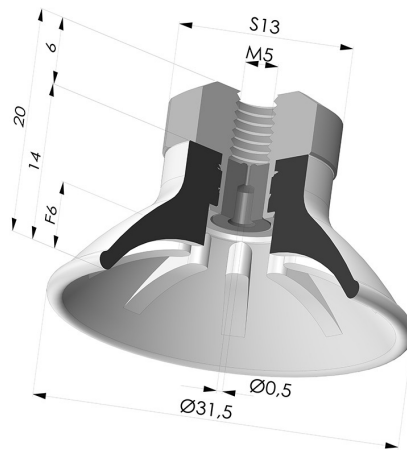

**INFORMAÇÕES TÉCNICAS**

<b>Altura (em mm) :</b>	20
<b>Categoria :</b>	Pratos
<b>diâmetro do cano interno :</b>	M5
<b>diâmetro do lábio de contato :</b>	31,5
<b>Faixa :</b>	ventosa
<b>Força horizontal :</b>	32 N
<b>Força vertical :</b>	16 N
<b>Forma :</b>	Placa
<b>Número de foles :</b>	0,5 foles
<b>Série :</b>	99
<b>Seta :</b>	6 mm

**Opções:**

- Referência da variação:  
**99A 30PU FM5GIC**
- Cor: Vermelho
  - Dureza da costa: SH40
  - Matéria: Poliuretano

- Referência da variação:  
**99B 30PU FM5GIC**
- Cor: Verde
  - Dureza da costa: SH60
  - Matéria: Poliuretano

**Produtos relacionados:**

**Inserto fêmea removível M5 - com bico**

Referência do produto: 9PM5-2-GIC

**Ventosa plana, série 99, Ø 31,5 mm**

Referência do produto: 99- 30PU A