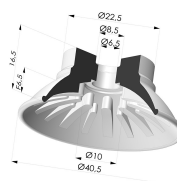

**INFORMAÇÕES TÉCNICAS**

<b>Altura (em mm) :</b>	34,5
<b>Categoria :</b>	Pratos
<b>diâmetro do cano interno :</b>	G1/8
<b>diâmetro do lábio de contato :</b>	40,5
<b>Faixa :</b>	ventosa
<b>Força horizontal :</b>	54 N
<b>Força vertical :</b>	27 N
<b>Forma :</b>	Placa
<b>Número de foles :</b>	0,5 foles
<b>Série :</b>	99
<b>Seta :</b>	6,5 mm

**Opções:**

- Referência da variação:  
**99A 40PU 18D-3-BD**
- Cor: Vermelho
  - Dureza da costa: SH40
  - Matéria: Poliuretano

- Referência da variação:  
**99B 40PU 18D-3-BD**
- Cor: Verde
  - Dureza da costa: SH60
  - Matéria: Poliuretano

**Produtos relacionados:**

**Conector fêmea removível de 1/8G - com 5 saídas**

Referência do produto: 9M18-3

**Ventosa plana, série 99, Ø 40,5 mm**

Referência do produto: 99- 40PU A