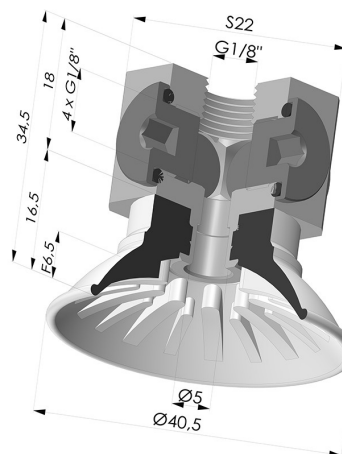

**INFORMAÇÕES TÉCNICAS**

<b>Altura (em mm) :</b>	34,5
<b>Categoria :</b>	Pratos
<b>diâmetro do cano interno :</b>	G1/8
<b>diâmetro do lábio de contato :</b>	40,5
<b>Faixa :</b>	ventosa
<b>Força horizontal :</b>	54 N
<b>Força vertical :</b>	27 N
<b>Forma :</b>	Placa
<b>Número de foles :</b>	0,5 foles
<b>Série :</b>	99
<b>Seta :</b>	6,5 mm

**Opções:**

- Referência da variação:  
**99A 40PU 18D-3-BD**
- Cor: Vermelho
  - Dureza da costa: SH40
  - Matéria: Poliuretano

- Referência da variação:  
**99B 40PU 18D-3-BD**
- Cor: Verde
  - Dureza da costa: SH60
  - Matéria: Poliuretano

**Produtos relacionados:**

**Conector fêmea removível de 1/8G - com 5 saídas**

Referência do produto: 9M18-3

**Ventosa plana, série 99, Ø 40,5 mm**

Referência do produto: 99- 40PU A