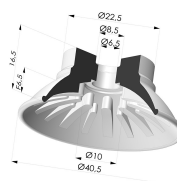

**GIC**

Ventosa plana, série 99, Ø 40,5 mm, com encaixe macho G1/4", filtro e bico.

**INFORMAÇÕES TÉCNICAS**

<b>Altura (em mm) :</b>	31,5
<b>Categoria :</b>	Pratos
<b>diâmetro do cano interno :</b>	G1/4
<b>diâmetro do lábio de contato :</b>	40,5
<b>Faixa :</b>	ventosa
<b>Força horizontal :</b>	54 N
<b>Força vertical :</b>	27 N
<b>Forma :</b>	Placa
<b>Número de foles :</b>	0,5 foles
<b>Série :</b>	99
<b>Seta :</b>	6,5 mm

**Opções:**

- Referência da variação:  
**99A 40PU 14D-2-GIC**
- Cor: Vermelho
  - Dureza da costa: SH40
  - Matéria: Poliuretano

- Referência da variação:  
**99B 40PU 14D-2-GIC**
- Cor: Verde
  - Dureza da costa: SH60
  - Matéria: Poliuretano

**Produtos relacionados:**

**Inserto macho removível 1/4G - com jato**

Referência do produto: 9M14-2-GIC

**Ventosa plana, série 99, Ø 40,5 mm**

Referência do produto: 99- 40PU A