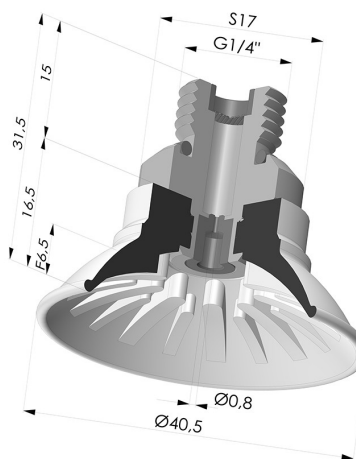

**GIC**

Ventosa plana, série 99, Ø 40,5 mm, com encaixe macho G1/4", filtro e bico.

**INFORMAÇÕES TÉCNICAS**

<b>Altura (em mm) :</b>	31,5
<b>Categoria :</b>	Pratos
<b>diâmetro do cano interno :</b>	G1/4
<b>diâmetro do lábio de contato :</b>	40,5
<b>Faixa :</b>	ventosa
<b>Força horizontal :</b>	54 N
<b>Força vertical :</b>	27 N
<b>Forma :</b>	Placa
<b>Número de foles :</b>	0,5 foles
<b>Série :</b>	99
<b>Seta :</b>	6,5 mm

**Opções:**

- Referência da variação:  
**99A 40PU 14D-2-GIC**
- Cor: Vermelho
  - Dureza da costa: SH40
  - Matéria: Poliuretano

- Referência da variação:  
**99B 40PU 14D-2-GIC**
- Cor: Verde
  - Dureza da costa: SH60
  - Matéria: Poliuretano

**Produtos relacionados:**

**Inserto macho removível 1/4G - com jato**

Referência do produto: 9M14-2-GIC

**Ventosa plana, série 99, Ø 40,5 mm**

Referência do produto: 99- 40PU A