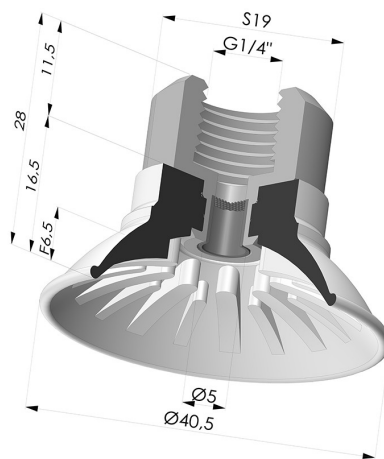

INFORMAÇÕES TÉCNICAS

Altura (em mm) :	28
Categoria :	Pratos
diâmetro do cano interno :	Fêmea G1/4"
diâmetro do lábio de contato :	40,5 mm
Faixa :	ventosa
Força horizontal :	54 N
Força vertical :	27 N
Forma :	Placa
Número de foles :	0,5 foles
Série :	99
Seta :	6,5 mm

Opções:

- Referência da variação:
99A 40PU F14D-4-F
- Cor: Vermelho
 - Dureza da costa: SH40
 - Matéria: Poliuretano

- Referência da variação:
99B 40PU F14D-4-F
- Cor: Verde
 - Dureza da costa: SH60
 - Matéria: Poliuretano

Produtos relacionados:

Conector fêmea removível de 1/4G - com filtro

Referência do produto: 9MF14-4-F

Ventosa plana, série 99, Ø 40,5 mm

Referência do produto: 99- 40PU A