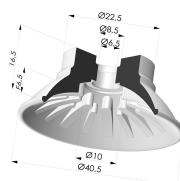

INFORMAÇÕES TÉCNICAS

Altura (em mm) :	28
Categoria :	Pratos
diâmetro do cano interno :	Fêmea G1/4"
diâmetro do lábio de contato :	40,5 mm
Faixa :	ventosa
Força horizontal :	54 N
Força vertical :	27 N
Forma :	Placa
Número de foles :	0,5 foles
Série :	99
Seta :	6,5 mm

Opções:

- Referência da variação:
99A 40PU F14D-4-F
- Cor: Vermelho
 - Dureza da costa: SH40
 - Matéria: Poliuretano

- Referência da variação:
99B 40PU F14D-4-F
- Cor: Verde
 - Dureza da costa: SH60
 - Matéria: Poliuretano

Produtos relacionados:

Conector fêmea removível de 1/4G - com filtro

Referência do produto: 9MF14-4-F

Ventosa plana, série 99, Ø 40,5 mm

Referência do produto: 99- 40PU A