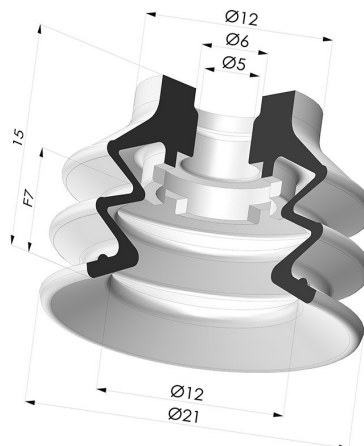

INFORMAÇÕES TÉCNICAS

Altura (em mm) :	15
Categoria :	Com fole
diâmetro do cano interno :	5 mm
diâmetro do lábio de contato :	20 mm
Faixa :	ventosa
Força horizontal :	14 N
Força vertical :	7 N
Forma :	2.5 Foles
Número de foles :	2.5 Foles
Série :	96B
Seta :	7 mm

Opções:

Referência da variação:

96B 20PU A

- Cor: Verde
- Dureza da costa: SH60
- Matéria: Poliuretano

Produtos relacionados:

Inserto fêmea removível M5

Referência do produto: 9PM5-2

Conector fêmea M5 removível - com filtro

Referência do produto: 9PM5-
2-F

Inserto macho removível de 1/8G - com filtro

Referência do produto: 9PM18-
4-F

Conector fêmea removível de 1/8G - com filtro

Referência do produto: 9PF18-
4-F