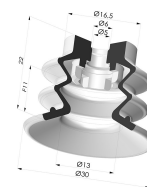

INFORMAÇÕES TÉCNICAS

Altura (em mm) :	22
Categoria :	Com fole
diâmetro do cano interno :	5 mm
diâmetro do lábio de contato :	30 mm
Faixa :	ventosa
Força horizontal :	28 N
Força vertical :	14 N
Forma :	2.5 Foles
Número de foles :	2.5 Foles
Série :	96B
Seta :	11 mm

Opções:

Referência da variação:

96B 30PU A

- Cor: Verde
- Dureza da costa: SH60
- Matéria: Poliuretano

Produtos relacionados:

Inserto fêmea removível M5

Referência do produto:
9PM5-2

Conector fêmea M5 removível - com filtro

Referência do produto:
9PM5-2-F

Inserto fêmea removível M5 - com bico

Referência do produto:
9PM5-2-GIC

Ventosa 2.5 Fole Série 96C Ø 30MM

Referência do produto:
96C 30-- A

Filtro flexível branco da série FIBS, Ø 22 mm

Referência do produto:
FIBS 96 30

Inserto macho removível de 1/8G - com filtro

Referência do produto:
9PM18-4-F

Conector fêmea removível de 1/8G - com filtro

Referência do produto:
9PF18-4-F