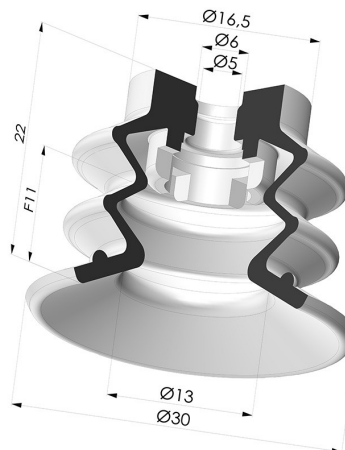

INFORMAÇÕES TÉCNICAS

Altura (em mm) :	22
Categoria :	Com fole
diâmetro do cano interno :	5 mm
diâmetro do lábio de contato :	30 mm
Faixa :	ventosa
Força horizontal :	28 N
Força vertical :	14 N
Forma :	2.5 Foles
Número de foles :	2.5 Foles
Série :	96B
Seta :	11 mm

Opções:

Referência da variação:

96B 30PU A

- Cor: Verde
- Dureza da costa: SH60
- Matéria: Poliuretano

Produtos relacionados:

Inserto fêmea removível M5

Referência do produto:
9PM5-2

Conector fêmea M5 removível - com filtro

Referência do produto:
9PM5-2-F

Inserto fêmea removível M5 - com bico

Referência do produto:
9PM5-2-GIC

Ventosa 2.5 Fole Série 96C Ø 30MM

Referência do produto:
96C 30-- A

Filtro flexível branco da série FIBS, Ø 22 mm

Referência do produto:
FIBS 96 30

Inserto macho removível de 1/8G - com filtro

Referência do produto:
9PM18-4-F

Conector fêmea removível de 1/8G - com filtro

Referência do produto:
9PF18-4-F