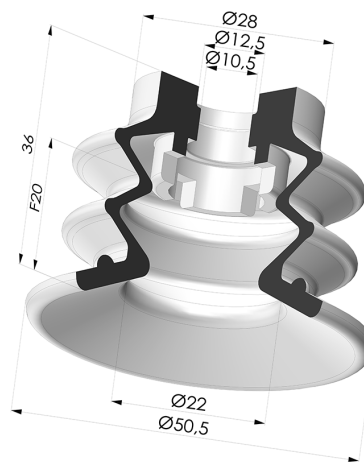

### INFORMAÇÕES TÉCNICAS

|                                       |           |
|---------------------------------------|-----------|
| <b>Altura (em mm) :</b>               | 36        |
| <b>Categoria :</b>                    | Com fole  |
| <b>diâmetro do cano interno :</b>     | 10,5 mm   |
| <b>diâmetro do lábio de contato :</b> | 50 mm     |
| <b>Faixa :</b>                        | ventosa   |
| <b>Força horizontal :</b>             | 78,5 N    |
| <b>Força vertical :</b>               | 39 N      |
| <b>Forma :</b>                        | 2.5 Foles |
| <b>Número de foles :</b>              | 2.5 Foles |
| <b>Série :</b>                        | 96B       |
| <b>Seta :</b>                         | 20 mm     |

### Opções:

Referência da variação:

**96B 50PU A**

- Cor: Verde
- Dureza da costa: SH60
- Matéria: Poliuretano