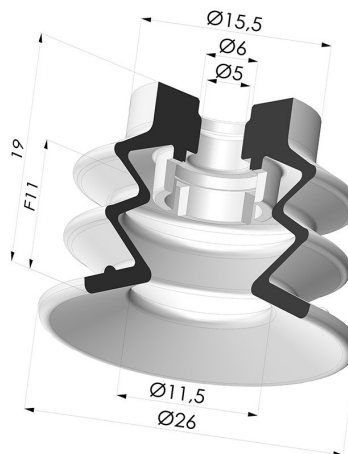

INFORMAÇÕES TÉCNICAS

Altura (em mm) :	19
Categoria :	Com fole
diâmetro do cano interno :	5 mm
diâmetro do lábio de contato :	25 mm
Faixa :	ventosa
Força horizontal :	22 N
Força vertical :	11 N
Forma :	2.5 Foles
Número de foles :	2.5 Foles
Série :	96C
Seta :	11 mm

Opções:

Referência da variação:

96C 25PU A

- Cor: Verde/Amarelo
- Dureza da costa: SH60 / SH30
- Matéria: Poliuretano

Produtos relacionados:

Inserto fêmea removível M5

Referência do produto:
9PM5-2

Conector fêmea M5 removível - com filtro

Referência do produto:
9PM5-2-F

Inserto fêmea removível M5 - com bico

Referência do produto:
9PM5-2-GIC

Inserto macho removível de 1/8G - com filtro

Referência do produto:
9PM18-4-F

Conector fêmea removível de 1/8G - com filtro