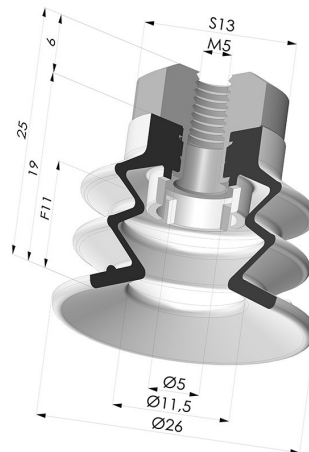

### INFORMAÇÕES TÉCNICAS

<b>Altura (em mm) :</b>	25
<b>Categoria :</b>	Com fole
<b>diâmetro do cano interno :</b>	M5
<b>diâmetro do lábio de contato :</b>	25 mm
<b>Faixa :</b>	ventosa
<b>Força horizontal :</b>	22 N
<b>Força vertical :</b>	11 N
<b>Forma :</b>	2.5 Foles
<b>Número de foles :</b>	2.5 Foles
<b>Série :</b>	96C
<b>Seta :</b>	11 mm

### Opções:

Referência da variação:

**96C 25PU FM5**

- Cor: Verde/Amarelo
- Dureza da costa: SH60 / SH30
- Matéria: Poliuretano

#### Inserto fêmea removível M5

Referência do produto: 9PM5-2

#### Ventosa 2.5 Fole Série 96C Ø 20MM

Referência do produto: 96C 20-- A