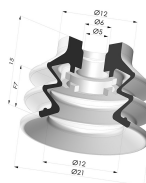

### INFORMAÇÕES TÉCNICAS

<b>Altura (em mm) :</b>	25
<b>Categoria :</b>	Com fole
<b>diâmetro do cano interno :</b>	M5
<b>diâmetro do lábio de contato :</b>	25 mm
<b>Faixa :</b>	ventosa
<b>Força horizontal :</b>	22 N
<b>Força vertical :</b>	11 N
<b>Forma :</b>	2.5 Foles
<b>Número de foles :</b>	2.5 Foles
<b>Série :</b>	96C
<b>Seta :</b>	11 mm

#### Ventosa 2.5 Fole Série 96C Ø 20MM

Referência do produto: 96C 20-- A