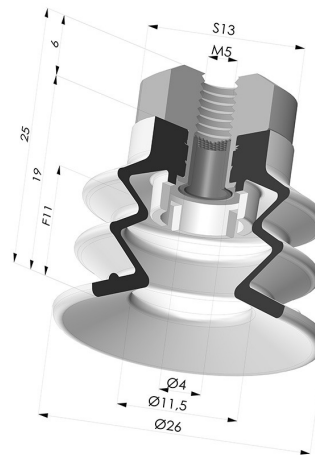

### INFORMAÇÕES TÉCNICAS

<b>Altura (em mm) :</b>	25
<b>Categoria :</b>	Com fole
<b>diâmetro do cano interno :</b>	M5
<b>diâmetro do lábio de contato :</b>	25 mm
<b>Faixa :</b>	ventosa
<b>Força horizontal :</b>	22 N
<b>Força vertical :</b>	11 N
<b>Forma :</b>	2.5 Foles
<b>Número de foles :</b>	2.5 Foles
<b>Série :</b>	96C
<b>Seta :</b>	11 mm

### Opções:

Referência da variação:

**96C 25PU FM5F**

- Cor: Verde/Amarelo
- Dureza da costa: SH60 / SH30
- Matéria: Poliuretano

#### Inserto fêmea removível M5

Referência do produto: 9PM5-2

#### Ventosa 2.5 Fole Série 96C Ø 20MM

Referência do produto: 96C 20-- A