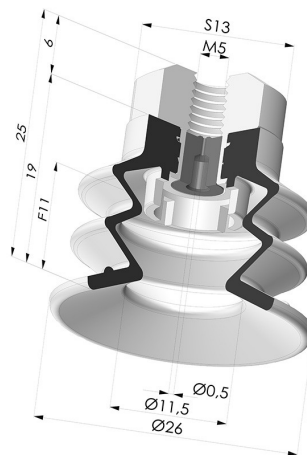

INFORMAÇÕES TÉCNICAS

Altura (em mm) :	25
Categoria :	Com fole
diâmetro do cano interno :	M5
diâmetro do lábio de contato :	25 mm
Faixa :	ventosa
Força horizontal :	22 N
Força vertical :	11 N
Forma :	2.5 Foles
Número de foles :	2.5 Foles
Série :	96C
Seta :	11 mm

Opções:

Referência da variação:

96C 25PU FM5GIC

- Cor: Verde/Amarelo
- Dureza da costa: SH60 / SH30
- Matéria: Poliuretano

Produtos relacionados:

Inserto fêmea removível M5

Referência do produto: 9PM5-2

Ventosa 2.5 Fole Série 96C Ø 20MM

Referência do produto: 96C 20-- A