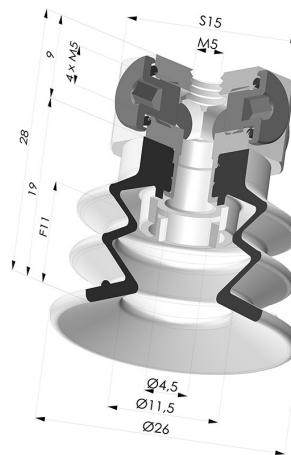

### INFORMAÇÕES TÉCNICAS

|                                       |           |
|---------------------------------------|-----------|
| <b>Altura (em mm) :</b>               | 28        |
| <b>Categoria :</b>                    | Com fole  |
| <b>diâmetro do cano interno :</b>     | M5        |
| <b>diâmetro do lábio de contato :</b> | 25 mm     |
| <b>Faixa :</b>                        | ventosa   |
| <b>Força horizontal :</b>             | 22 N      |
| <b>Força vertical :</b>               | 11 N      |
| <b>Forma :</b>                        | 2.5 Foles |
| <b>Número de foles :</b>              | 2.5 Foles |
| <b>Série :</b>                        | 96C       |
| <b>Seta :</b>                         | 11 mm     |

### Opções:

Referência da variação:

**96C 25PU FM5BD**

- Cor: Verde/Amarelo
- Dureza da costa: SH60 / SH30
- Matéria: Poliuretano

#### Inserto fêmea removível M5

Referência do produto: 9PM5-2

#### Ventosa 2.5 Fole Série 96C Ø 20MM

Referência do produto: 96C 20-- A