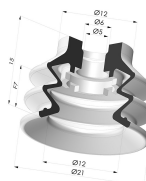

### INFORMAÇÕES TÉCNICAS

|                                       |           |
|---------------------------------------|-----------|
| <b>Altura (em mm) :</b>               | 28        |
| <b>Categoria :</b>                    | Com fole  |
| <b>diâmetro do cano interno :</b>     | M5        |
| <b>diâmetro do lábio de contato :</b> | 25 mm     |
| <b>Faixa :</b>                        | ventosa   |
| <b>Força horizontal :</b>             | 22 N      |
| <b>Força vertical :</b>               | 11 N      |
| <b>Forma :</b>                        | 2.5 Foles |
| <b>Número de foles :</b>              | 2.5 Foles |
| <b>Série :</b>                        | 96C       |
| <b>Seta :</b>                         | 11 mm     |

#### Ventosa 2.5 Fole Série 96C Ø 20MM

Referência do produto: 96C 20-- A