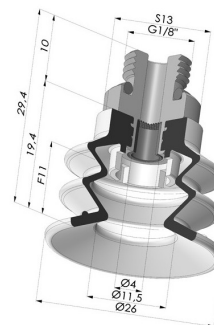

INFORMAÇÕES TÉCNICAS

Altura (em mm) :	29,4
Categoria :	Com fole
diâmetro do cano interno :	Macho G1/8"
diâmetro do lábio de contato :	25 mm
Faixa :	ventosa
Força horizontal :	22 N
Força vertical :	11 N
Forma :	2.5 Foles
Número de foles :	2.5 Foles
Série :	96C
Seta :	11 mm

Opções:

Referência da variação:

96C 25PU M18D-4-F

- Cor: Verde/Amarelo
- Dureza da costa: SH60 / SH30
- Matéria: Poliuretano

Produtos relacionados:

Inserto fêmea removível M5

Referência do produto: 9PM5-2

Ventosa 2.5 Fole Série 96C Ø 20MM

Referência do produto: 96C 20-- A