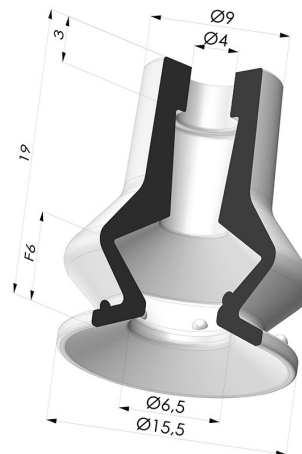

INFORMAÇÕES TÉCNICAS

Altura (em mm) :	19
Categoria :	Com fole
diâmetro do cano interno :	4 mm
diâmetro do lábio de contato :	15,5 mm
Faixa :	ventosa
Força horizontal :	8 N
Força vertical :	4 N
Forma :	1,5 foles
Número de foles :	1,5 foles
Série :	97C
Seta :	6 mm

Opções:

Referência da variação:

97C 15PU A

- Cor: Verde/Amarelo
- Dureza da costa: SH60 / SH30
- Matéria: Poliuretano

Produtos relacionados:

Inserto fêmea removível G1/4"

Referência do produto: B

Inserto removível macho G1/4"

Referência do produto: C

Inserto removível fêmea G1/8"

Referência do produto: F

Inserto removível macho G1/8"

Referência do produto: G