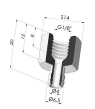

INFORMAÇÕES TÉCNICAS

Altura (em mm) :	19
Categoria :	Com fole
diâmetro do cano interno :	4 mm
diâmetro do lábio de contato :	15,5 mm
Faixa :	ventosa
Força horizontal :	8 N
Força vertical :	4 N
Forma :	1,5 foles
Número de foles :	1,5 foles
Série :	97C
Seta :	6 mm

Opções:

Referência da variação:

97C 15PU A

- Cor: Verde/Amarelo
- Dureza da costa: SH60 / SH30
- Matéria: Poliuretano

Produtos relacionados:

Inserto fêmea removível G1/4"

Referência do produto: B

Inserto removível macho G1/4"

Referência do produto: C

Inserto removível fêmea G1/8"

Referência do produto: F

Inserto removível macho G1/8"

Referência do produto: G