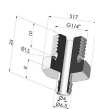

INFORMAÇÕES TÉCNICAS

Altura (em mm) :	19
Categoria :	Com fole
diâmetro do cano interno :	4 mm
diâmetro do lábio de contato :	15,5 mm
Faixa :	ventosa
Força horizontal :	8 N
Força vertical :	4 N
Forma :	1,5 foles
Número de foles :	1,5 foles
Série :	97C
Seta :	6 mm

Opções:

Referência da variação:

97C 15PU A

- Cor: Verde/Amarelo
- Dureza da costa: SH60 / SH30
- Matéria: Poliuretano

Produtos relacionados:

Inserto fêmea removível G1/4"

Referência do produto: B

Inserto removível macho G1/4"

Referência do produto: C

Inserto removível fêmea G1/8"

Referência do produto: F

Inserto removível macho G1/8"

Referência do produto: G