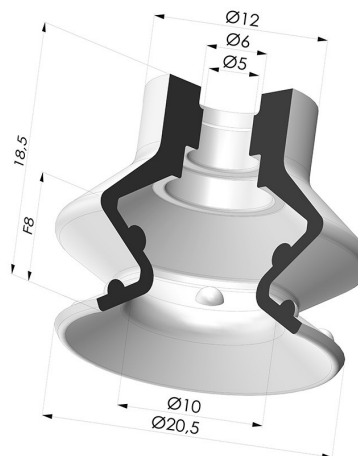

**INFORMAÇÕES TÉCNICAS**

<b>Altura (em mm) :</b>	18,5
<b>Categoria :</b>	Com fole
<b>diâmetro do cano interno :</b>	5 mm
<b>diâmetro do lábio de contato :</b>	20,4 mm
<b>Faixa :</b>	ventosa
<b>Força horizontal :</b>	13 N
<b>Força vertical :</b>	6,5 N
<b>Forma :</b>	1,5 foles
<b>Número de foles :</b>	1,5 foles
<b>Série :</b>	97C
<b>Seta :</b>	8 mm

**Opções:**

Referência da variação:

**97C 20PU A**

- Cor: Verde/Amarelo
- Dureza da costa: SH60 / SH30
- Matéria: Poliuretano