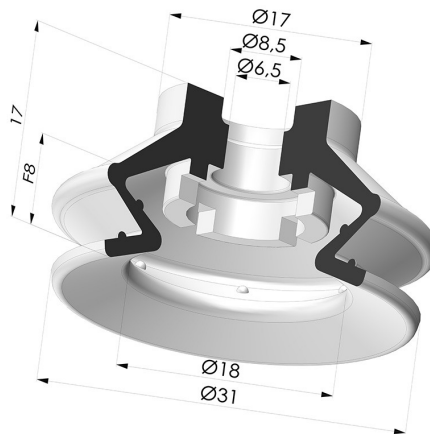

INFORMAÇÕES TÉCNICAS

| | |
|---------------------------------------|-----------|
| Altura (em mm) : | 17 |
| Categoria : | Com fole |
| diâmetro do cano interno : | 6,5 mm |
| diâmetro do lábio de contato : | 31 mm |
| Faixa : | ventosa |
| Força horizontal : | 31 N |
| Força vertical : | 15,5 N |
| Forma : | 1,5 foles |
| Número de foles : | 1,5 foles |
| Série : | 97C |
| Seta : | 8 mm |

Opções:

Referência da variação:

97C 30PU A

- Cor: Verde/Amarelo
- Dureza da costa: SH60 / SH30
- Matéria: Poliuretano