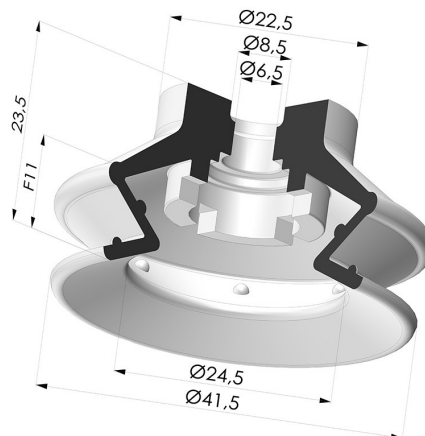

INFORMAÇÕES TÉCNICAS

Altura (em mm) :	23,5
Categoria :	Com fole
diâmetro do cano interno :	6,5 mm
diâmetro do lábio de contato :	41,4 mm
Faixa :	ventosa
Força horizontal :	54,5 N
Força vertical :	27 N
Forma :	1,5 foles
Número de foles :	1,5 foles
Série :	97C
Seta :	11 mm

Opções:

Referência da variação:

97C 40PU A

- Cor: Verde/Amarelo
- Dureza da costa: SH60 / SH30
- Matéria: Poliuretano