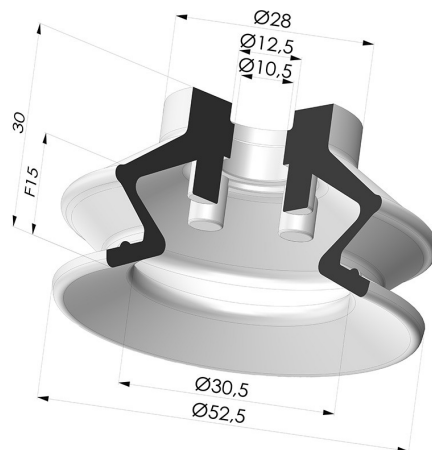

### INFORMAÇÕES TÉCNICAS

<b>Altura (em mm) :</b>	30
<b>Categoria :</b>	Com fole
<b>diâmetro do cano interno :</b>	10,5 mm
<b>diâmetro do lábio de contato :</b>	52,5 mm
<b>Faixa :</b>	ventosa
<b>Força horizontal :</b>	90 N
<b>Força vertical :</b>	45 N
<b>Forma :</b>	1,5 foles
<b>Número de foles :</b>	1,5 foles
<b>Série :</b>	97C
<b>Seta :</b>	15 mm

### Opções:

Referência da variação:

**97C 50PU A**

- Cor: Verde/Amarelo
- Dureza da costa: SH60 / SH30
- Matéria: Poliuretano