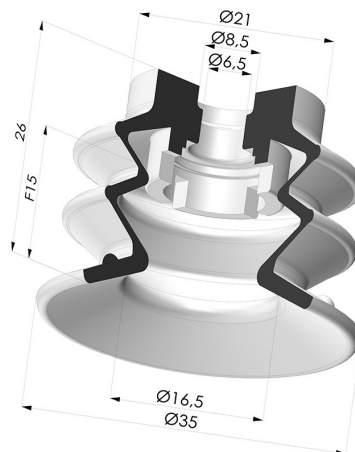

**INFORMAÇÕES TÉCNICAS**

<b>Altura (em mm) :</b>	26
<b>Categoria :</b>	Com fole
<b>diâmetro do cano interno :</b>	6,5 mm
<b>diâmetro do lábio de contato :</b>	35 mm
<b>Faixa :</b>	ventosa
<b>Força horizontal :</b>	39 N
<b>Força vertical :</b>	19,5 N
<b>Forma :</b>	2.5 Foles
<b>Número de foles :</b>	2.5 Foles
<b>Série :</b>	96B
<b>Seta :</b>	15 mm

**Opções:**

Referência da variação:

**96B 35PU A**

- Cor: Verde
- Dureza da costa: SH60
- Matéria: Poliuretano

**Produtos relacionados:**

**Inserto fêmea removível M5**  
Referência do produto: 9PM5-2

**Conector fêmea M5 removível - com filtro**  
Referência do produto: 9PM5-2-F

**Inserto fêmea removível M5 - com bico**  
Referência do produto: 9PM5-2-GIC

**Ventosa 2.5 Fole Série 96C Ø 30MM**  
Referência do produto: 96C 30-- A

**Filtro flexível branco da série FIBS, Ø 22 mm**  
Referência do produto: FIBS 96 30

**Inserto macho removível de 1/8G - com filtro**  
Referência do produto: 9PM18-4-F

**Conector fêmea removível de 1/8G - com filtro**  
Referência do produto: 9PF18-4-F