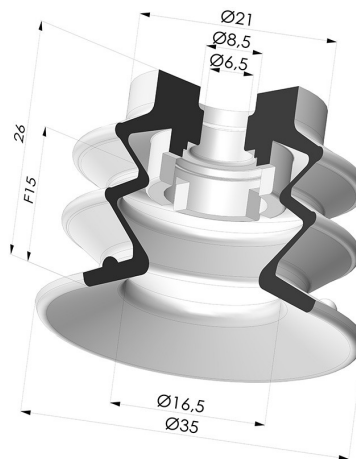

INFORMAÇÕES TÉCNICAS

Altura (em mm) :	26
Categoria :	Com fole
diâmetro do cano interno :	6,5 mm
diâmetro do lábio de contato :	35 mm
Faixa :	ventosa
Força horizontal :	39 N
Força vertical :	19,5 N
Forma :	2.5 Foles
Número de foles :	2.5 Foles
Série :	96C
Seta :	15 mm

Opções:

Referência da variação:

96C 35PU A

- Cor: Verde/Amarelo
- Dureza da costa: SH60 / SH30
- Matéria: Poliuretano

Produtos relacionados:

Inserto fêmea removível M5
Referência do produto: 9PM5-2

Conector fêmea M5 removível - com filtro
Referência do produto: 9PM5-2-F

Inserto fêmea removível M5 - com bico
Referência do produto: 9PM5-2-GIC

Ventosa 2.5 Fole Série 96C Ø 30MM
Referência do produto: 96C 30-- A

Filtro flexível branco da série FIBS, Ø 22 mm
Referência do produto: FIBS 96 30

Inserto macho removível de 1/8G - com filtro
Referência do produto: 9PM18-4-F

Conector fêmea removível de 1/8G - com filtro
Referência do produto: 9PF18-4-F