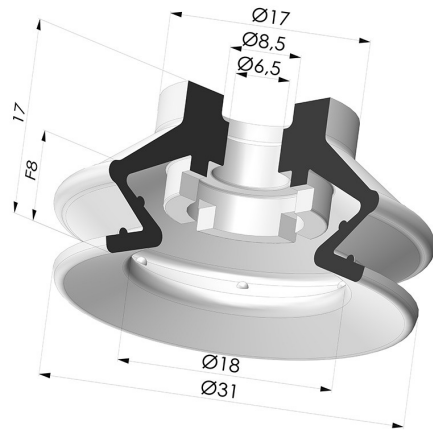

INFORMAÇÕES TÉCNICAS

Altura (em mm) :	17
Categoria :	Com fole
diâmetro do cano interno :	6,5 mm
diâmetro do lábio de contato :	31 mm
Faixa :	ventosa
Força horizontal :	30 N
Força vertical :	15 N
Forma :	1,5 foles
Número de foles :	1,5 foles
Série :	97B
Seta :	8 mm

Opções:

Referência da variação:

97B 30PU A

- Cor: Verde
- Dureza da costa: SH60
- Matéria: Poliuretano