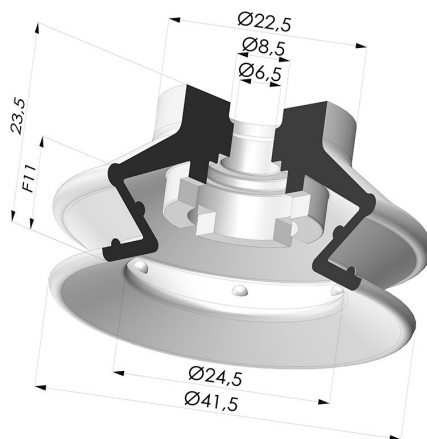

INFORMAÇÕES TÉCNICAS

| | |
|---------------------------------------|-----------|
| Altura (em mm) : | 23,5 |
| Categoria : | Com fole |
| diâmetro do cano interno : | 6,5 mm |
| diâmetro do lábio de contato : | 41,4 mm |
| Faixa : | ventosa |
| Força horizontal : | 54,5 N |
| Força vertical : | 27 N |
| Forma : | 1,5 foles |
| Número de foles : | 1,5 foles |
| Série : | 97B |
| Seta : | 11 mm |

Opções:

Referência da variação:

97B 40PU A

- Cor: Verde
- Dureza da costa: SH60
- Matéria: Poliuretano