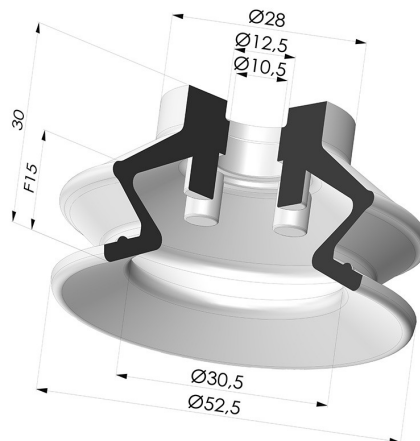

**INFORMAÇÕES TÉCNICAS**

<b>Altura (em mm) :</b>	30
<b>Categoria :</b>	Com fole
<b>diâmetro do cano interno :</b>	10,5 mm
<b>diâmetro do lábio de contato :</b>	52,5 mm
<b>Faixa :</b>	ventosa
<b>Força horizontal :</b>	90 N
<b>Força vertical :</b>	45 N
<b>Forma :</b>	1,5 foles
<b>Número de foles :</b>	1,5 foles
<b>Série :</b>	97B
<b>Seta :</b>	15 mm

**Opções:**

Referência da variação:

**97B 50PU A**

- Cor: Verde
- Dureza da costa: SH60
- Matéria: Poliuretano