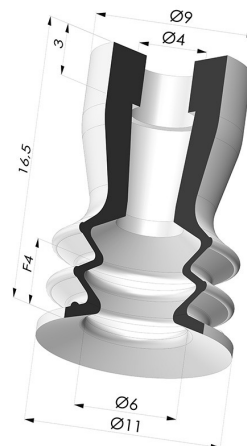

INFORMAÇÕES TÉCNICAS

Altura (em mm) :	16,5
Categoria :	Com fole
diâmetro do cano interno :	4 mm
diâmetro do lábio de contato :	11 mm
Faixa :	ventosa
Força horizontal :	4 N
Força vertical :	2 N
Forma :	2.5 Foles
Número de foles :	2.5 Foles
Série :	96B
Seta :	4 mm

Opções:

Referência da variação:

96B 10PU A

- Cor: Verde
- Dureza da costa: SH60
- Matéria: Poliuretano

Produtos relacionados:

Inserto fêmea removível M5

Referência do produto:
9PM5-2

Conector fêmea M5 removível - com filtro

Referência do produto:
9PM5-2-F

Inserto fêmea removível M5 - com bico

Referência do produto:
9PM5-2-GIC

Ventosa 2.5 Fole Série 96C Ø 20MM

Referência do produto:
96C 20-- A

Inserto macho removível de 1/8G - com filtro

Referência do produto:
9PM18-4-F

Conector fêmea removível de 1/8G - com filtro

Referência do produto:
9PF18-4-F