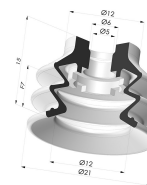

INFORMAÇÕES TÉCNICAS

Altura (em mm) :	16,5
Categoria :	Com fole
diâmetro do cano interno :	4 mm
diâmetro do lábio de contato :	11 mm
Faixa :	ventosa
Força horizontal :	4 N
Força vertical :	2 N
Forma :	2.5 Foles
Número de foles :	2.5 Foles
Série :	96B
Seta :	4 mm

Opções:

Referência da variação:

96B 10PU A

- Cor: Verde
- Dureza da costa: SH60
- Matéria: Poliuretano

Produtos relacionados:

Inserto fêmea removível M5

Referência do produto:
9PM5-2

Conector fêmea M5 removível - com filtro

Referência do produto:
9PM5-2-F

Inserto fêmea removível M5 - com bico

Referência do produto:
9PM5-2-GIC

Ventosa 2.5 Fole Série 96C Ø 20MM

Referência do produto:
96C 20-- A

Inserto macho removível de 1/8G - com filtro

Referência do produto:
9PM18-4-F

Conector fêmea removível de 1/8G - com filtro

Referência do produto:
9PF18-4-F