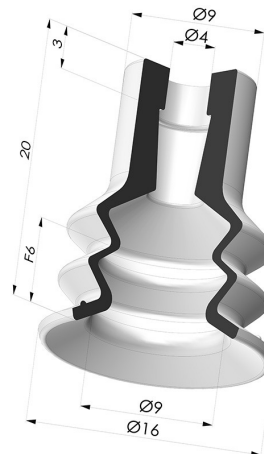

INFORMAÇÕES TÉCNICAS

Altura (em mm) :	20
Categoria :	Com fole
diâmetro do cano interno :	4 mm
diâmetro do lábio de contato :	16 mm
Faixa :	ventosa
Força horizontal :	8 N
Força vertical :	4 N
Forma :	2.5 Foles
Número de foles :	2.5 Foles
Série :	96C
Seta :	6 mm

Opções:

Referência da variação:

96C 15PU A

- Cor: Verde/Amarelo
- Dureza da costa: SH60 / SH30
- Matéria: Poliuretano

Produtos relacionados:

Inserto macho M5 removível

Referência do produto: 9MM5