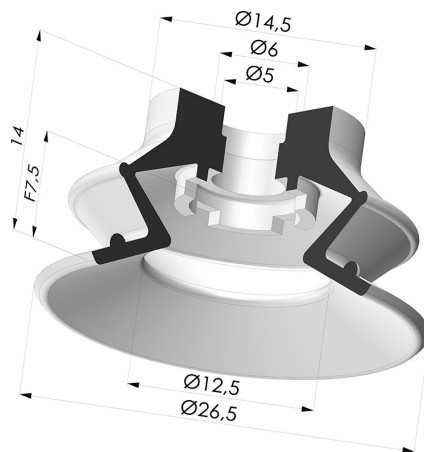

### INFORMAÇÕES TÉCNICAS

<b>Altura (em mm) :</b>	14
<b>Categoria :</b>	Com fole
<b>diâmetro do cano interno :</b>	5 mm
<b>diâmetro do lábio de contato :</b>	26,5 mm
<b>Faixa :</b>	ventosa
<b>Força horizontal :</b>	22 N
<b>Força vertical :</b>	11 N
<b>Forma :</b>	1,5 foles
<b>Número de foles :</b>	1,5 foles
<b>Série :</b>	97B
<b>Seta :</b>	7,5 mm

### Opções:

Referência da variação:

**97B 25PU A**

- Cor: Verde
- Dureza da costa: SH60
- Matéria: Poliuretano