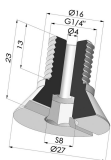

INFORMAÇÕES TÉCNICAS

Altura (em mm) :	22,5
Categoria :	Pratos
diâmetro do cano interno :	15 mm
diâmetro do lábio de contato :	70 mm
Diâmetro superior :	15 mm
Faixa :	ventosa
Força horizontal :	175 N
Força vertical :	87,5 N
Forma :	Placa
Número de foles :	0,5 foles
Série :	7
Seta :	16 mm

Opções:

Referência da variação:

7 70CN A

- Cor: Marrom
- Dureza da costa: SH40
- Matéria: Borracha natural

Produtos relacionados:

Parafuso G1/4" - diâmetro da cabeça 27 mm - comprimento 23 mm

Referência do produto: M14T27L23