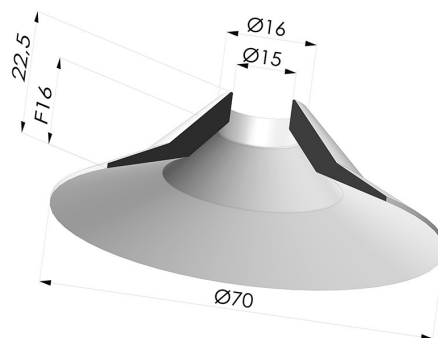

INFORMAÇÕES TÉCNICAS

Altura (em mm) :	22,5
Categoria :	Pratos
diâmetro do cano interno :	15 mm
diâmetro do lábio de contato :	70 mm
Diâmetro superior :	15 mm
Faixa :	ventosa
Força horizontal :	175 N
Força vertical :	87,5 N
Forma :	Placa
Número de foles :	0,5 foles
Série :	7
Seta :	16 mm

Opções:

Referência da variação:

7 70CN A

- Cor: Marrom
- Dureza da costa: SH40
- Matéria: Borracha natural

Produtos relacionados:

Parafuso G1/4" - diâmetro da cabeça 27 mm - comprimento 23 mm

Referência do produto: M14T27L23