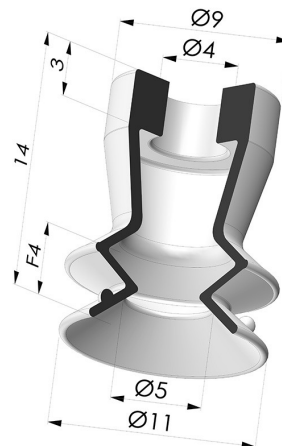

INFORMAÇÕES TÉCNICAS

Altura (em mm) :	14
Categoria :	Com fole
diâmetro do cano interno :	4 mm
diâmetro do lábio de contato :	11 mm
Faixa :	ventosa
Força horizontal :	4 N
Força vertical :	2 N
Forma :	1,5 foles
Número de foles :	1,5 foles
Série :	97C
Seta :	4 mm

Opções:

Referência da variação:

97C 10PU A

- Cor: Verde/Amarelo
- Dureza da costa: SH60 / SH30
- Matéria: Poliuretano